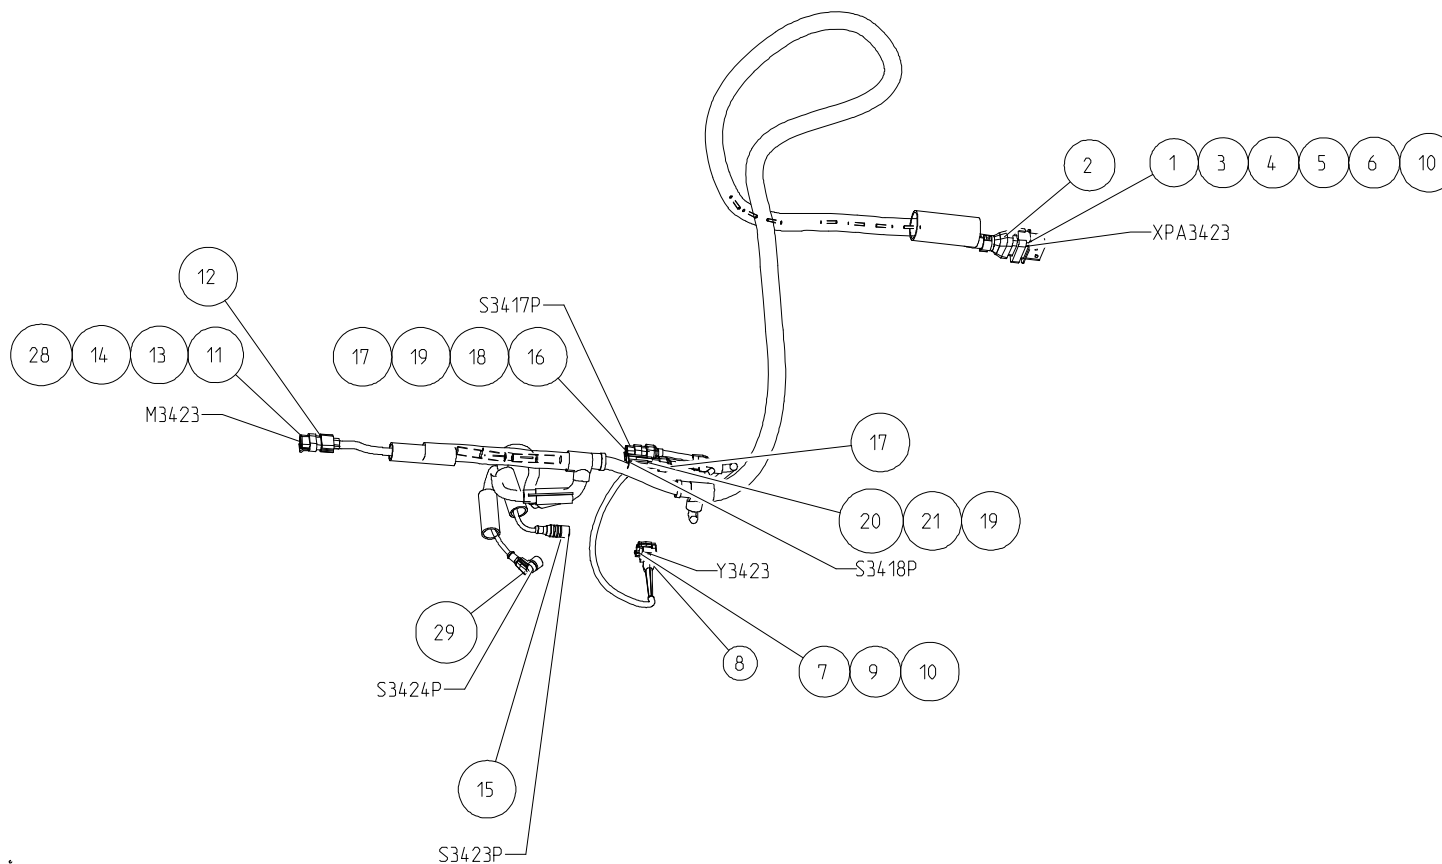

GROVE

KABELBAUM KLIMAANLAGE
 LACED WIRING HARNESS A/C-BOX

BILDTADEL
 PICTORIAL DISPLAY

GMK4080-3

08.21

4283424-ETL C

1/2

GROVE

KABELBAUM KLIMAANLAGE
LACED WIRING HARNESS A/C-BOX

BILDTAFEL
PICTORIAL DISPLAY

GMK4080-3

08.21

4283424-ETL C

2/2